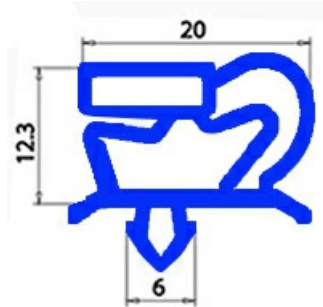

2103349

**GUARNIZIONE MAGNETICA AD INCASTRO 730X625MM QQ1**

Data: 02-02-2025

**Dati tecnici**

LATO CORTO mm	A=625 mm
LATO LUNGO mm	B=730 mm
TIPO PROFILO	QQ1