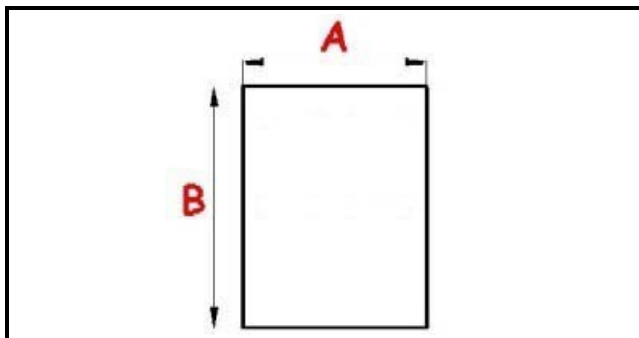

2103349

**GUARNIZIONE MAGNETICA AD INCASTRO 730X625MM QQ1**

Data: 02-02-2025

**Dati tecnici**

LATO CORTO mm	A=625 mm
LATO LUNGO mm	B=730 mm
TIPO PROFILO	QQ1