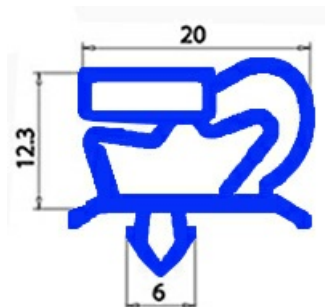

2103354

**GUARNIZIONE MAGNETICA AD INCASTRO CELLA 1840X625MM****QQ1**

Data: 23-11-2024

**Dati tecnici**

LATO CORTO mm	A=625 mm
LATO LUNGO mm	B=1840 mm
TIPO PROFILO	QQ1