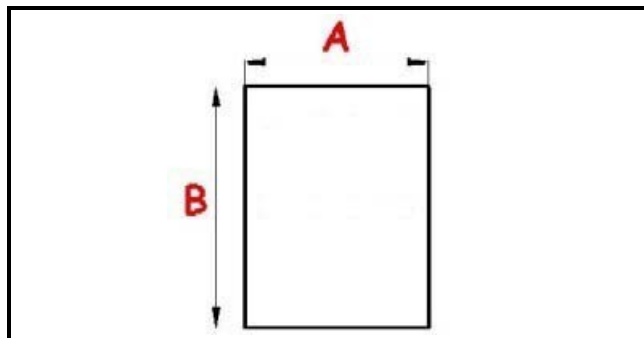

2103354

**GUARNIZIONE MAGNETICA AD INCASTRO CELLA 1840X625MM****QQ1**

Data: 23-11-2024

**Dati tecnici**

LATO CORTO mm	A=625 mm
LATO LUNGO mm	B=1840 mm
TIPO PROFILO	QQ1