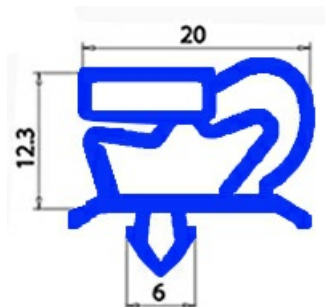

2103354

**GUARNIZIONE MAGNETICA AD INCASTRO CELLA 1840X625MM****QQ1**

Data: 04-03-2025

**Dati tecnici**

LATO CORTO mm	A=625 mm
LATO LUNGO mm	B=1840 mm
TIPO PROFILO	QQ1