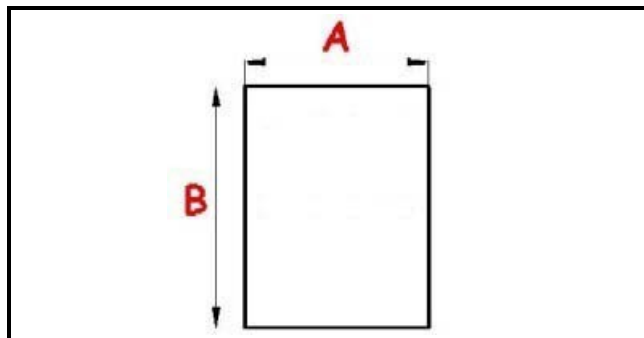

2103354

**GUARNIZIONE MAGNETICA AD INCASTRO CELLA 1840X625MM****QQ1**

Data: 04-03-2025

**Dati tecnici**

LATO CORTO mm	A=625 mm
LATO LUNGO mm	B=1840 mm
TIPO PROFILO	QQ1