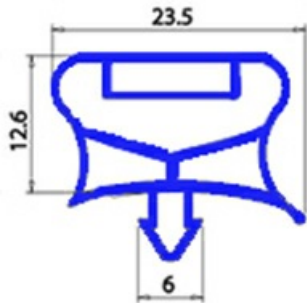

# GUARNIZIONE CASSETTO 405X280 MM QQ7

Data: 18-04-2025

ORIGINAL  
**OSP**  
SPARE PARTS

## Dati tecnici

LATO CORTO mm	A=280mm
LATO LUNGO mm	B=405mm
TIPO PROFILO	QQ7