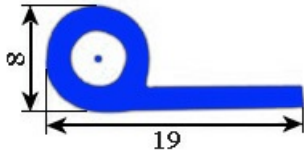

2103359

GUARNIZIONE BIANCA 9731 19X7 MM YY24 (al metro)

Data: 04-03-2025

**Dati tecnici**

LATO LUNGO mm	A=1000 mm
TIPO PROFILO	YY24