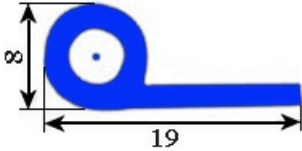

2103359

GUARNIZIONE BIANCA 9731 19X7 MM YY24 (al metro)

Data: 23-11-2024

**Dati tecnici**

LATO LUNGO mm	A=1000 mm
TIPO PROFILO	YY24