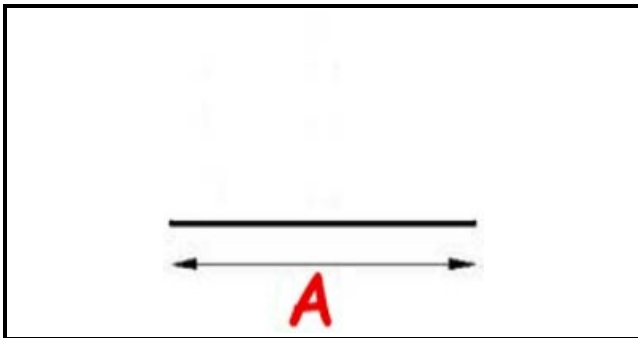

2103359

GUARNIZIONE BIANCA 9731 19X7 MM YY24 (al metro)

Data: 04-03-2025

**Dati tecnici**

LATO LUNGO mm	A=1000 mm
TIPO PROFILO	YY24