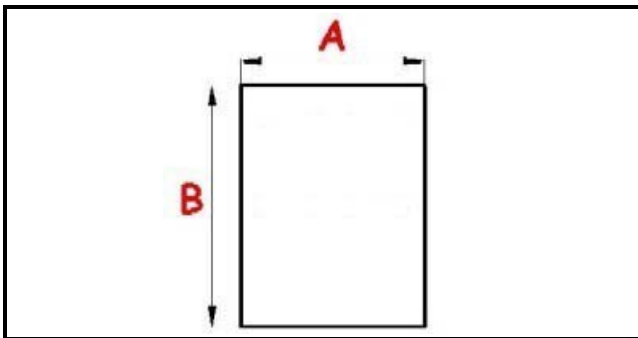

2103360

GUARNIZIONE MAGNETICA AD INCASTRO PORTA ESTERNO 516X490 MM QQ7

Data: 18-04-2025

Dati tecnici

LATO CORTO mm	A=490 mm
LATO LUNGO mm	B=516 mm
TIPO PROFILO	QQ7

Codici produttore

ELECTROLUX PROFESSIONAL S.P.A.