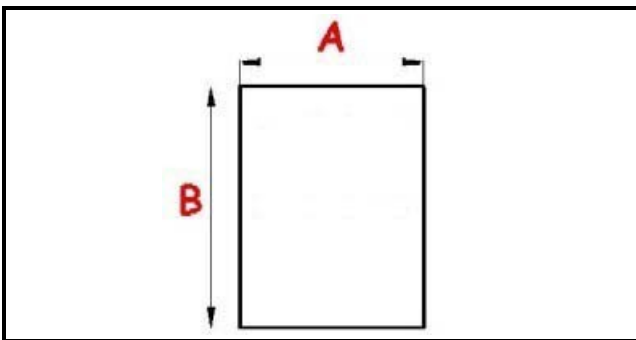

## Dati tecnici

LATO CORTO mm	A=490 mm
LATO LUNGO mm	B=516 mm
TIPO PROFILO	QQ7