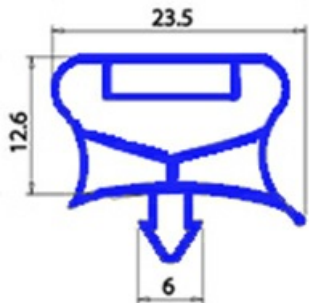

2103360

GUARNIZIONE MAGNETICA AD INCASTRO PORTA ESTERNO 516X490 MM QQ7

Data: 18-04-2025

Dati tecnici

LATO CORTO mm	A=490 mm
LATO LUNGO mm	B=516 mm
TIPO PROFILO	QQ7

Codici produttore

ELECTROLUX PROFESSIONAL S.P.A.