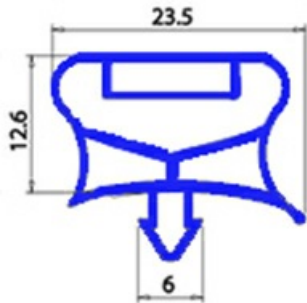

2103365

GUARN. MAGN. AD INCASTRO 485X290 MM QQ7

Data: 04-03-2025

**Dati tecnici**

LATO CORTO mm	A=290 mm
LATO LUNGO mm	B=485 mm
TIPO PROFILO	QQ7