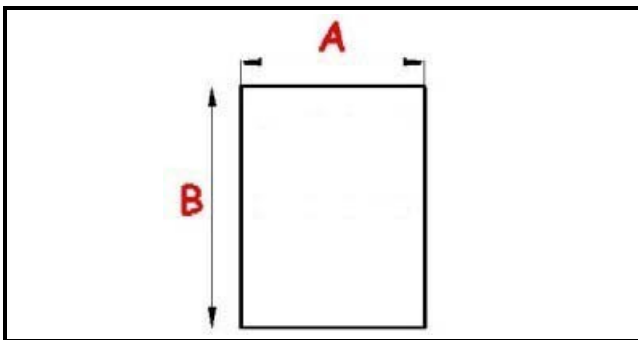

2103367

GUARNIZIONE MAGNETICA AD INCASTRO PORTA ILSA 485x635MM QQ7

Data: 04-03-2025

Dati tecnici

LATO CORTO mm	A=485 mm
LATO LUNGO mm	B=635 mm
TIPO PROFILO	QQ7

Codici produttore

ILSA SPA