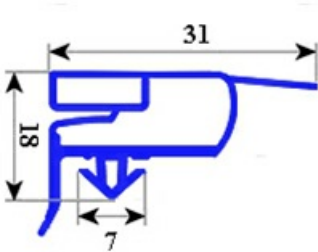

2103368

GUARNIZIONE MAGNETICA AD INCASTRO 1539 X 659 MM PORTA 1/1 GN 700 QQ6

Data: 04-03-2025