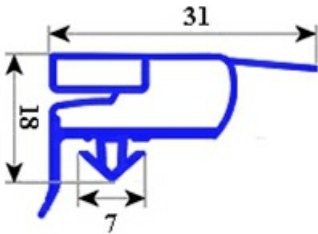

# GUARNIZIONE MAGNETICA AD INCASTRO 1539 X 659 MM PORTA 1/1 GN 700 QQ6

Data: 23-12-2024

## Dati tecnici

|               |           |
|---------------|-----------|
| LATO CORTO mm | A=659 mm  |
| LATO LUNGO mm | B=1539 mm |
| TIPO PROFILO  | QQ6       |