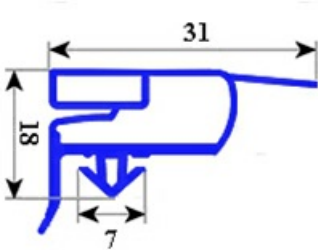

2103368

GUARNIZIONE MAGNETICA AD INCASTRO 1539 X 659 MM PORTA 1/1 GN 700 QQ6

Data: 22-11-2024

Dati tecnici

LATO CORTO mm	A=659 mm
LATO LUNGO mm	B=1539 mm
TIPO PROFILO	QQ6

Codici produttore

ILSA SPA
ILSA SPA