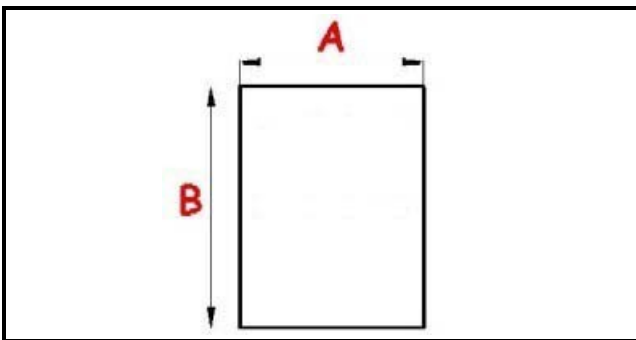

# GUARNIZIONE MAGNETICA AD INCASTRO 1539 X 659 MM PORTA 1/1 GN 700 QQ6

Data: 01-11-2024

## Dati tecnici

LATO CORTO mm	A=659 mm
LATO LUNGO mm	B=1539 mm
TIPO PROFILO	QQ6