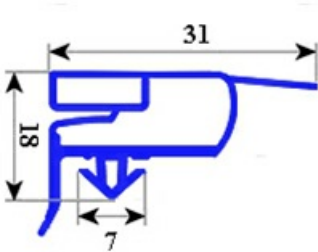

2103368

GUARNIZIONE MAGNETICA AD INCASTRO 1539 X 659 MM PORTA 1/1 GN 700 QQ6

Data: 04-03-2025

Dati tecnici

LATO CORTO mm	A=659 mm
LATO LUNGO mm	B=1539 mm
TIPO PROFILO	QQ6

Codici produttore

ILSA SPA
ILSA SPA