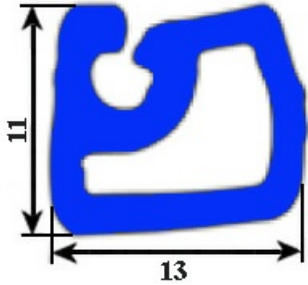

2103370

GUARNIZIONE MOD. 1000/3000/5000 13X11 AL METRO YY20

Data: 04-03-2025

**Dati tecnici**

LATO LUNGO mm	A= 1000 mm
TIPO PROFILO	YY20