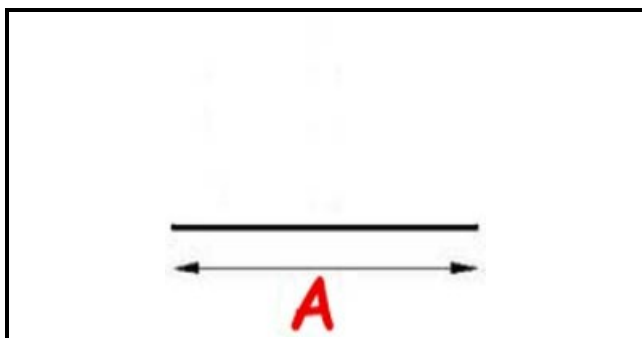

2103370

**GUARNIZIONE MOD. 1000/3000/5000 13X11 AL METRO YY20**

Data: 23-11-2024

**Dati tecnici**

LATO LUNGO mm	A= 1000 mm
TIPO PROFILO	YY20