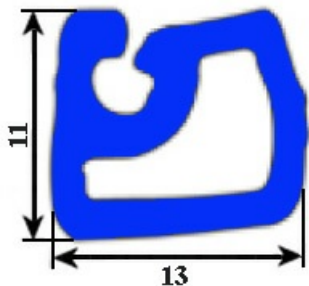

2103370

**GUARNIZIONE MOD. 1000/3000/5000 13X11 AL METRO YY20**

Data: 23-11-2024

**Dati tecnici**

LATO LUNGO mm	A= 1000 mm
TIPO PROFILO	YY20