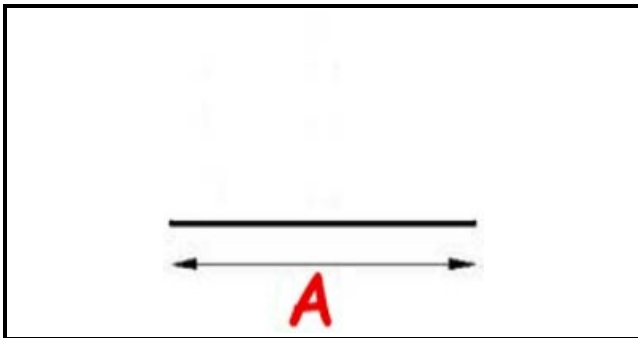

2103370

GUARNIZIONE MOD. 1000/3000/5000 13X11 AL METRO YY20

Data: 04-03-2025

**Dati tecnici**

LATO LUNGO mm	A= 1000 mm
TIPO PROFILO	YY20