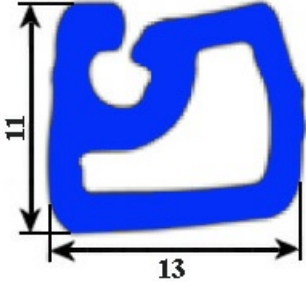

2103370

GUARNIZIONE MOD. 1000/3000/5000 13X11 AL METRO YY20

Data: 23-12-2024

**Dati tecnici**

LATO LUNGO mm	A= 1000 mm
TIPO PROFILO	YY20