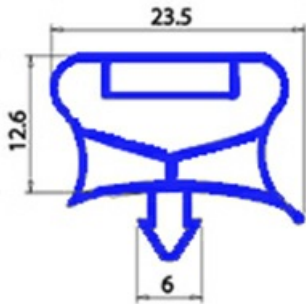

# GUARNIZIONE MAGNETICA INCASTRO FRIULINOX 680X590MM QQ7

Data: 04-03-2025

## Dati tecnici

LATO CORTO mm	A=590 mm
LATO LUNGO mm	B=680 mm
TIPO PROFILO	QQ7