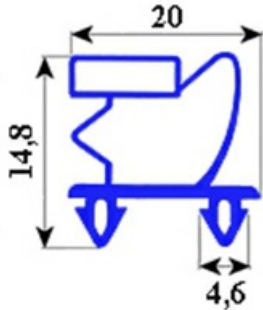

2103384

**GUARNIZIONE PVC 8038 738X655 VPP101000 YY2**

Data: 04-03-2025

**Dati tecnici**

LATO CORTO mm	A=655 mm
LATO LUNGO mm	B=738 mm
TIPO PROFILO	YY2