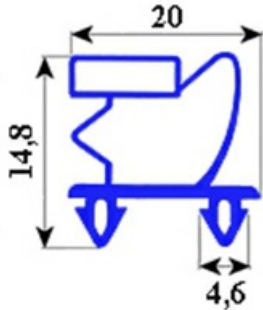

2103384

**GUARNIZIONE PVC 8038 738X655 VPP101000 YY2**

Data: 22-11-2024

**Dati tecnici**

LATO CORTO mm	A=655 mm
LATO LUNGO mm	B=738 mm
TIPO PROFILO	YY2