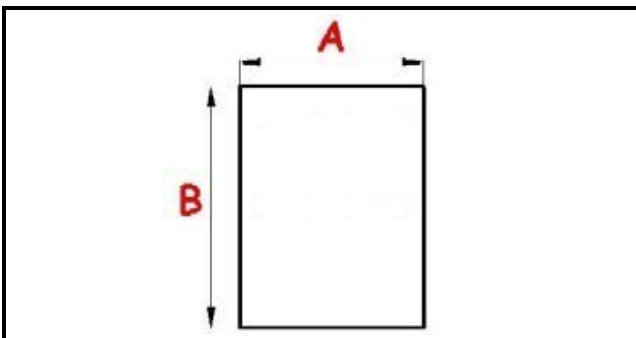

## Dati tecnici

LATO CORTO mm	A=712 mm
LATO LUNGO mm	B=1068 mm
TIPO PROFILO	QQ1