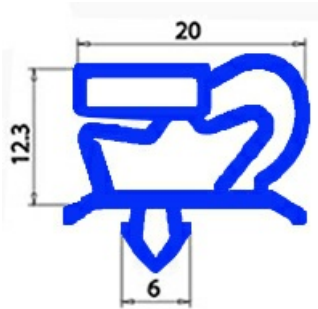

# GUARNIZIONE MAGNETICA AD INCASTRO HC141 1068X712 MM QQ1

Data: 23-12-2024

## Dati tecnici

LATO CORTO mm	A=712 mm
LATO LUNGO mm	B=1068 mm
TIPO PROFILO	QQ1