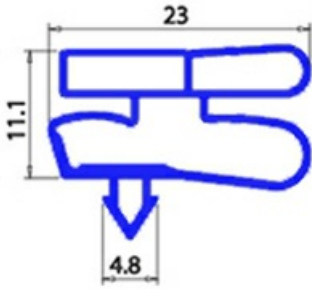

2103387

**GUARNIZIONE MAGNETICA AD INCASTRO DEW40 NERA 1713X558
0313007 XX3**

Data: 23-12-2024

**Dati tecnici**

LATO CORTO mm	A=558 mm
LATO LUNGO mm	B=1713 mm
TIPO PROFILO	XX3