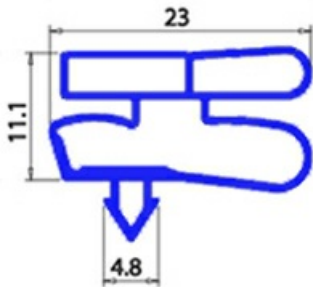

# GUARNIZIONE MAGNETICA AD INCASTRO DEW40 NERA 1713X558 0313007 XX3

Data: 01-11-2024

## Dati tecnici

LATO CORTO mm	A=558 mm
LATO LUNGO mm	B=1713 mm
TIPO PROFILO	XX3