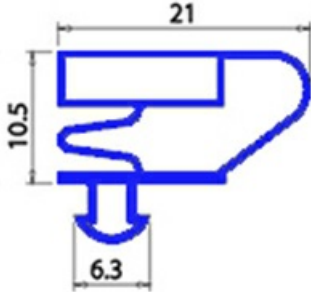

2103388

GUARNIZIONE MAGNETICA INCASTRO 1562X862MM O.D. QQ4

Data: 23-11-2024

**Dati tecnici**

LATO CORTO mm	A=862 mm
LATO LUNGO mm	B=1562 mm
TIPO PROFILO	QQ4