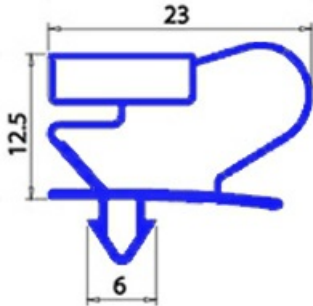

2103403

**GUARNIZIONE MAGNETICA AD INCASTRO 015 MM. 1595 X 605 QQ2**

Data: 25-11-2024

**Dati tecnici**

LATO CORTO mm	A=605 mm
LATO LUNGO mm	B=1595 mm
TIPO PROFILO	QQ2

**Codici produttore**

ANGELO PO GRANDI CUCINE SPA