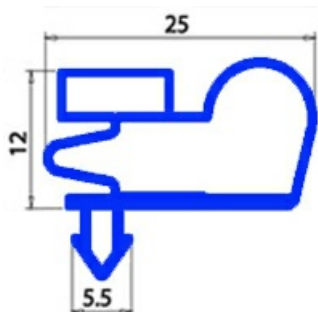

2103408

GUARNIZIONE MAGNETICA AD INCASTRO. 295X425 MM QQ8

Data: 23-12-2024

**Dati tecnici**

LATO CORTO mm	A=295 mm
LATO LUNGO mm	B=425 mm
TIPO PROFILO	QQ8