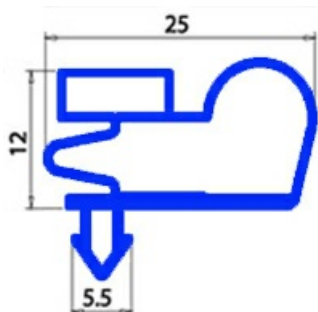

2103408

GUARNIZIONE MAGNETICA AD INCASTRO. 295X425 MM QQ8

Data: 22-01-2025

**Dati tecnici**

LATO CORTO mm	A=295 mm
LATO LUNGO mm	B=425 mm
TIPO PROFILO	QQ8