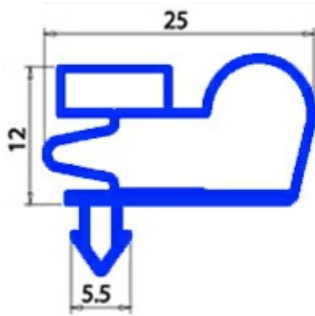

2103409

GUARNIZIONE MAGNETICA AD INCASTRO X SPORTELLO ARMADIO 655X750 QQ8

Data: 04-03-2025

Dati tecnici

LATO CORTO mm	A=655 mm
LATO LUNGO mm	B=750 mm
TIPO PROFILO	QQ8