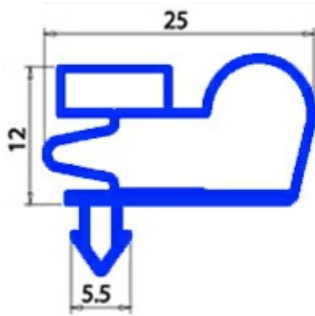

2103409

GUARNIZIONE MAGNETICA AD INCASTRO X SPORTELLO ARMADIO 655X750 QQ8

Data: 23-12-2024

Dati tecnici

LATO CORTO mm	A=655 mm
LATO LUNGO mm	B=750 mm
TIPO PROFILO	QQ8