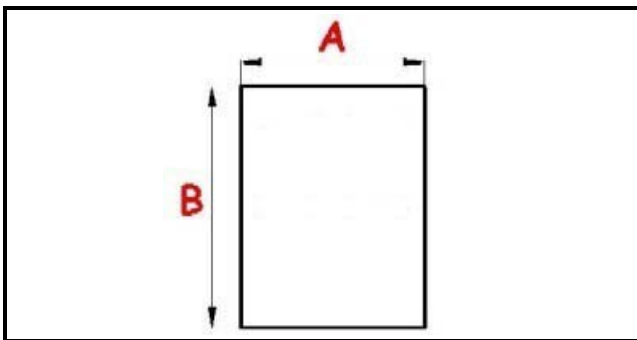

2103409

GUARNIZIONE MAGNETICA AD INCASTRO X SPORTELLO ARMADIO 655X750 QQ8

Data: 04-03-2025

Dati tecnici

LATO CORTO mm	A=655 mm
LATO LUNGO mm	B=750 mm
TIPO PROFILO	QQ8