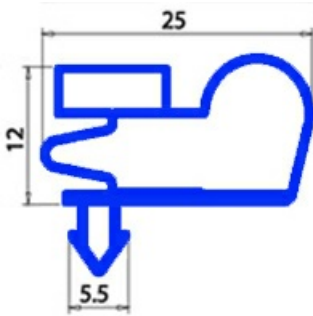

2103409

GUARNIZIONE MAGNETICA AD INCASTRO X SPORTELLO ARMADIO 655X750 QQ8

Data: 23-11-2024

Dati tecnici

LATO CORTO mm	A=655 mm
LATO LUNGO mm	B=750 mm
TIPO PROFILO	QQ8