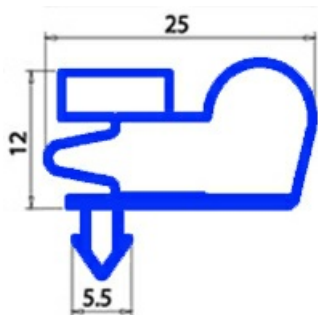

2103409

GUARNIZIONE MAGNETICA AD INCASTRO X SPORTELLO ARMADIO 655X750 QQ8

Data: 22-01-2025

Dati tecnici

| | |
|---------------|----------|
| LATO CORTO mm | A=655 mm |
| LATO LUNGO mm | B=750 mm |
| TIPO PROFILO | QQ8 |