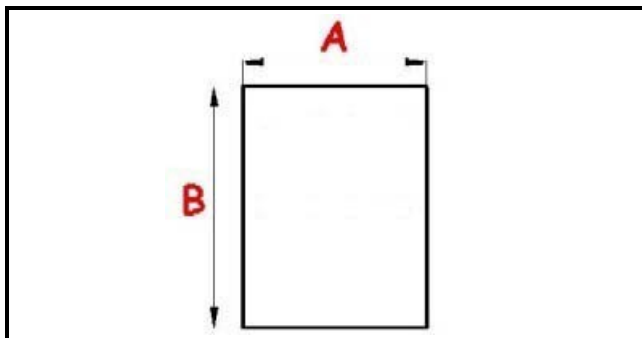

2103409

GUARNIZIONE MAGNETICA AD INCASTRO X SPORTELLO ARMADIO 655X750 QQ8

Data: 22-01-2025

Dati tecnici

| | |
|---------------|----------|
| LATO CORTO mm | A=655 mm |
| LATO LUNGO mm | B=750 mm |
| TIPO PROFILO | QQ8 |