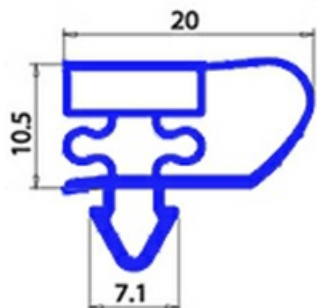

2103417

**GUARNIZIONE MAGNETICA INCASTRO 395X645MM O.D. YY22**

Data: 23-12-2024

**Dati tecnici**

LATO CORTO mm	A=395 mm
LATO LUNGO mm	B=645 mm
TIPO PROFILO	YY22