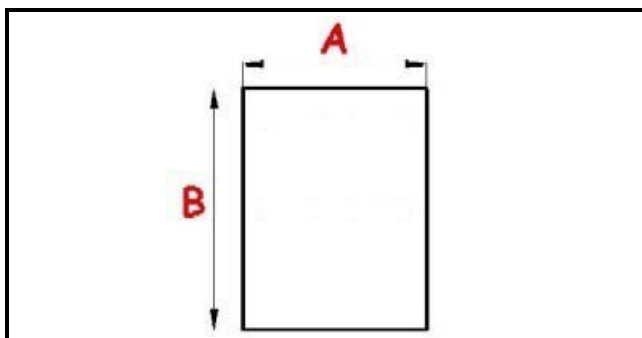

2103417

**GUARNIZIONE MAGNETICA INCASTRO 395X645MM O.D. YY22**

Data: 23-11-2024

**Dati tecnici**

LATO CORTO mm	A=395 mm
LATO LUNGO mm	B=645 mm
TIPO PROFILO	YY22