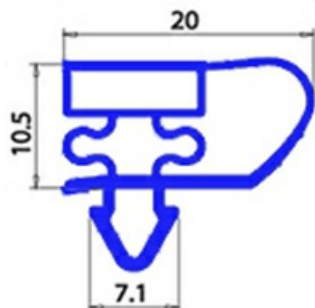

2103417

**GUARNIZIONE MAGNETICA INCASTRO 395X645MM O.D. YY22**

Data: 23-11-2024

**Dati tecnici**

LATO CORTO mm	A=395 mm
LATO LUNGO mm	B=645 mm
TIPO PROFILO	YY22