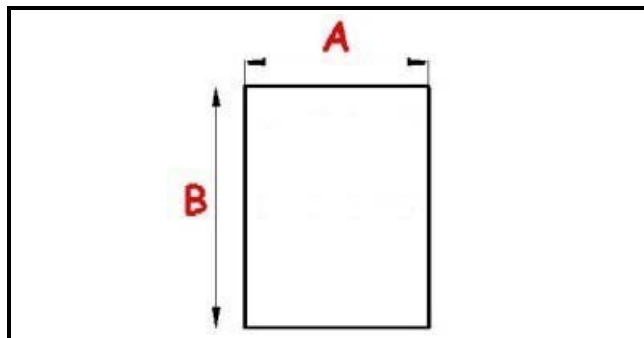

2103418

**GUARNIZIONE MAGNETICA AD INCASTRO POLARIS 700X635MM****QQ1**

Data: 11-01-2025

**Dati tecnici**

LATO CORTO mm	B=635 mm
LATO LUNGO mm	B=700 mm
TIPO PROFILO	QQ1