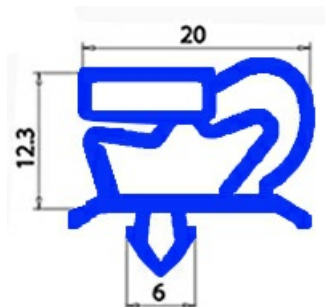

2103418

GUARNIZIONE MAGNETICA AD INCASTRO POLARIS 700X635MM**QQ1**

Data: 23-11-2024

**Dati tecnici**

LATO CORTO mm	B=635 mm
LATO LUNGO mm	B=700 mm
TIPO PROFILO	QQ1