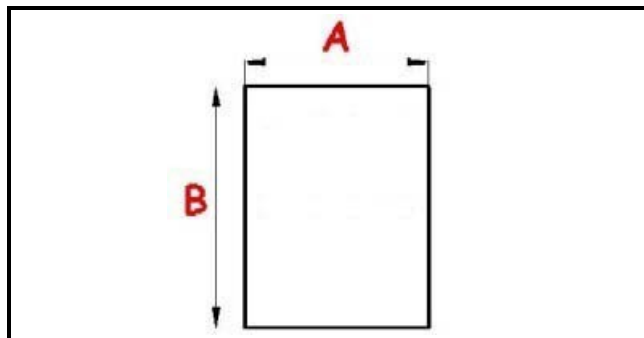

2103418

GUARNIZIONE MAGNETICA AD INCASTRO POLARIS 700X635MM**QQ1**

Data: 23-11-2024

**Dati tecnici**

LATO CORTO mm	B=635 mm
LATO LUNGO mm	B=700 mm
TIPO PROFILO	QQ1