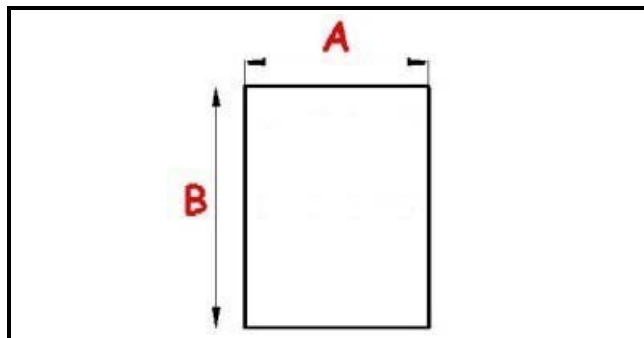

2103418

**GUARNIZIONE MAGNETICA AD INCASTRO POLARIS 700X635MM****QQ1**

Data: 05-03-2025

**Dati tecnici**

LATO CORTO mm	B=635 mm
LATO LUNGO mm	B=700 mm
TIPO PROFILO	QQ1