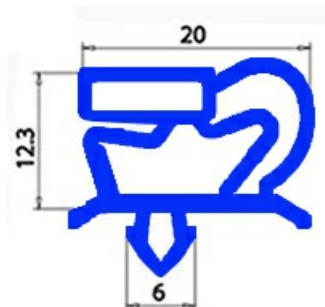

2103418

**GUARNIZIONE MAGNETICA AD INCASTRO POLARIS 700X635MM****QQ1**

Data: 11-01-2025

**Dati tecnici**

LATO CORTO mm	B=635 mm
LATO LUNGO mm	B=700 mm
TIPO PROFILO	QQ1