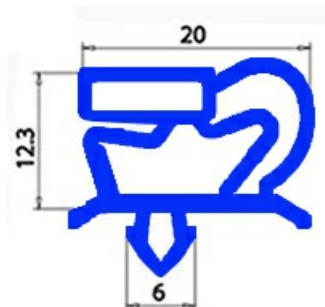

2103418

**GUARNIZIONE MAGNETICA AD INCASTRO POLARIS 700X635MM****QQ1**

Data: 05-03-2025

**Dati tecnici**

LATO CORTO mm	B=635 mm
LATO LUNGO mm	B=700 mm
TIPO PROFILO	QQ1