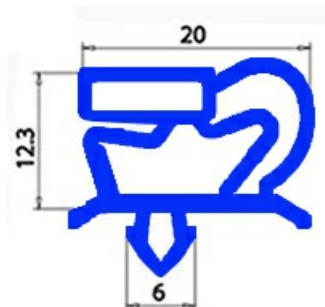

2103420

**GUARNIZIONE MAGNETICA AD INCASTRO CP 923X749 MM O.D.****QQ1**

Data: 23-12-2024

**Dati tecnici**

LATO CORTO mm	A=749 mm
LATO LUNGO mm	B=923 mm
TIPO PROFILO	QQ1