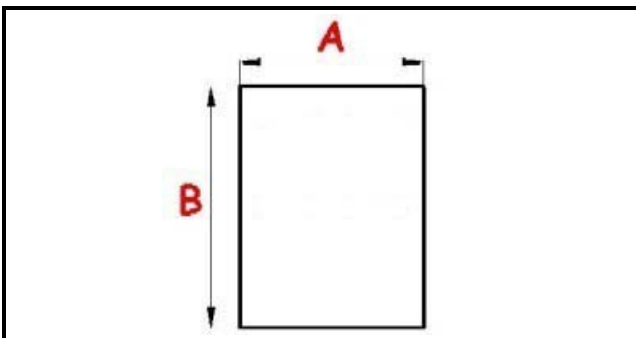

2103420

**GUARNIZIONE MAGNETICA AD INCASTRO CP 923X749 MM O.D.
QQ1**

Data: 23-11-2024

**Dati tecnici**

LATO CORTO mm	A=749 mm
LATO LUNGO mm	B=923 mm
TIPO PROFILO	QQ1