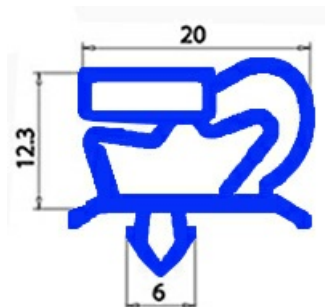

2103420

GUARNIZIONE MAGNETICA AD INCASTRO CP 923X749 MM O.D.**QQ1**

Data: 04-03-2025

**Dati tecnici**

LATO CORTO mm	A=749 mm
LATO LUNGO mm	B=923 mm
TIPO PROFILO	QQ1