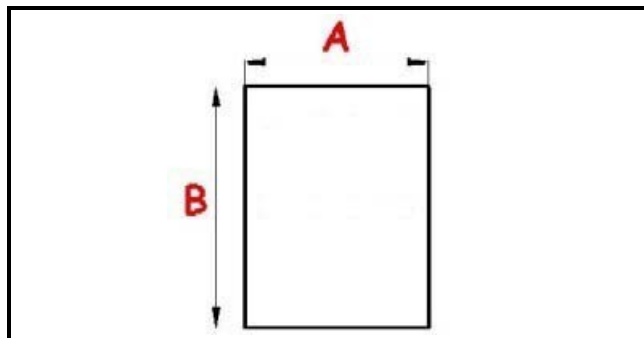

2103420

GUARNIZIONE MAGNETICA AD INCASTRO CP 923X749 MM O.D.**QQ1**

Data: 04-03-2025

**Dati tecnici**

LATO CORTO mm	A=749 mm
LATO LUNGO mm	B=923 mm
TIPO PROFILO	QQ1