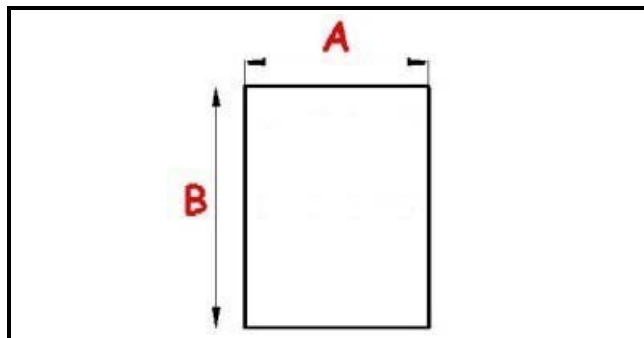

2103420

**GUARNIZIONE MAGNETICA AD INCASTRO CP 923X749 MM O.D.****QQ1**

Data: 23-12-2024

**Dati tecnici**

LATO CORTO mm	A=749 mm
LATO LUNGO mm	B=923 mm
TIPO PROFILO	QQ1