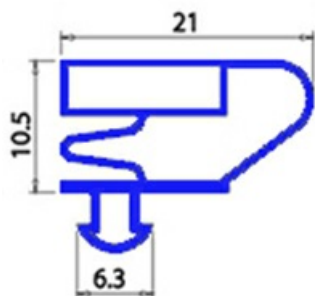

# GUARNIZIONE MAGNETICA AD INCASTRO 514 X 456 MM AFINOX QQ4

Data: 23-11-2024

## Dati tecnici

LATO CORTO mm	A=456 mm
LATO LUNGO mm	B=514 mm
TIPO PROFILO	QQ4