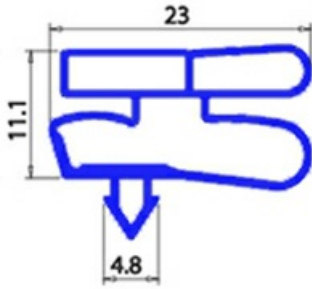

2103428

GUARNIZIONE MAGNETICA INCASTRO MONDIAL ELITE 755X1705MM XX3

Data: 23-12-2024

Dati tecnici

LATO CORTO mm	A=755 mm
LATO LUNGO mm	B=1705 mm
TIPO PROFILO	XX3

Codici produttore

MONDIAL FRAMEC SRL