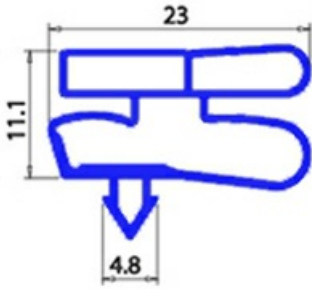

2103428

GUARNIZIONE MAGNETICA INCASTRO MONDIAL ELITE 755X1705MM XX3

Data: 23-11-2024

Dati tecnici

LATO CORTO mm	A=755 mm
LATO LUNGO mm	B=1705 mm
TIPO PROFILO	XX3

Codici produttore

MONDIAL FRAMEC SRL