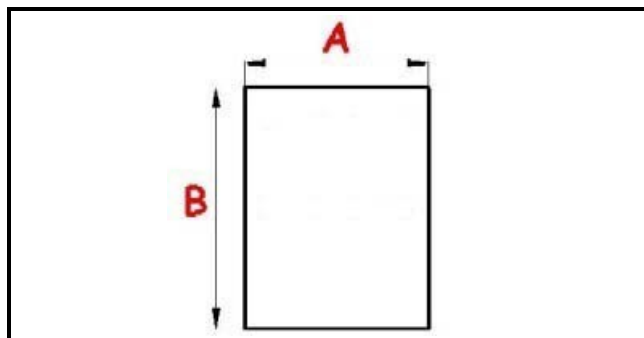

2103430

GUARNIZIONE MAGNETICA AD INCASTRO 386X259 MM QQ2

Data: 20-04-2025

Dati tecnici

LATO CORTO mm	A=259 mm
LATO LUNGO mm	B=386 mm
TIPO PROFILO	QQ2

Codici produttore

ANGELO PO GRANDI CUCINE SPA
ANGELO PO GRANDI CUCINE SPA