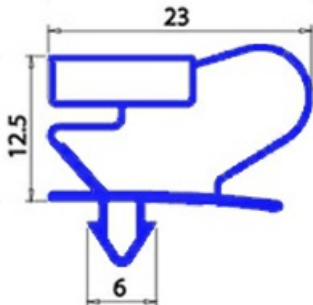

2103430

GUARNIZIONE MAGNETICA AD INCASTRO 386X259 MM QQ2

Data: 22-01-2025

**Dati tecnici**

LATO CORTO mm	A=259 mm
LATO LUNGO mm	B=386 mm
TIPO PROFILO	QQ2

Codici produttore

ANGELO PO GRANDI CUCINE SPA

ANGELO PO GRANDI CUCINE SPA