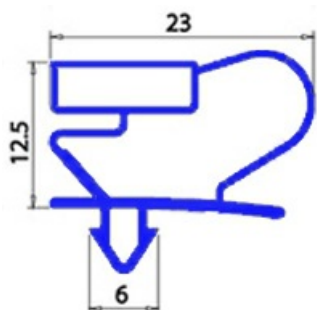

2103430

GUARNIZIONE MAGNETICA AD INCASTRO 386X259 MM QQ2

Data: 20-04-2025

Dati tecnici

LATO CORTO mm	A=259 mm
LATO LUNGO mm	B=386 mm
TIPO PROFILO	QQ2

Codici produttore

ANGELO PO GRANDI CUCINE SPA
ANGELO PO GRANDI CUCINE SPA