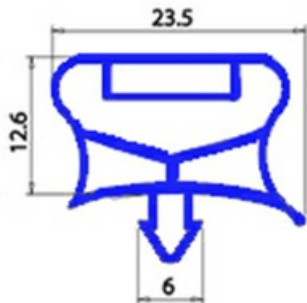

2103436

GUARNIZIONE MAGNETICA AD INCASTRO 615X410 MM QQ7

Data: 20-04-2025

Dati tecnici

LATO CORTO mm	A=410 mm
LATO LUNGO mm	B=615 mm
TIPO PROFILO	QQ7

Codici produttore

EMMEPI GRANDI CUCINE S.R.L.