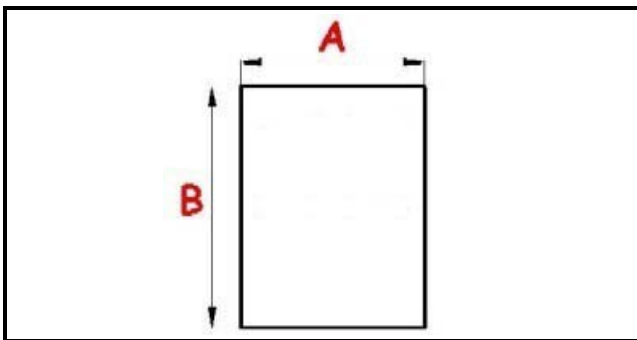

2103442

GUARNIZIONE MAGNETICA AD INCASTRO.575X1700mm (313) NERO BEV40 -> XX3

Data: 22-01-2025

Dati tecnici

LATO CORTO mm	A=575 mm
LATO LUNGO mm	B=1700 mm
TIPO PROFILO	XX3

Codici produttore

MONDIAL FRAMEC SRL