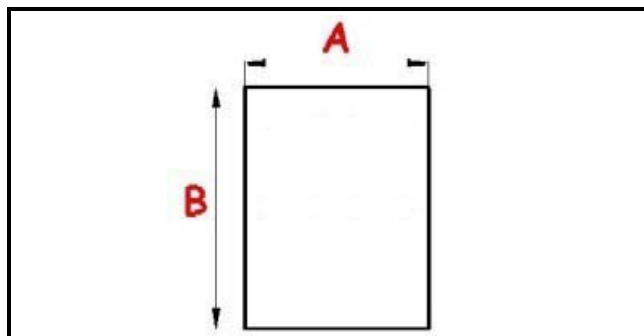

2103442

GUARNIZIONE MAGNETICA AD INCASTRO.575X1700mm (313) NERO BEV40 -> XX3

Data: 20-04-2025

Dati tecnici

LATO CORTO mm	A=575 mm
LATO LUNGO mm	B=1700 mm
TIPO PROFILO	XX3

Codici produttore

MONDIAL FRAMEC SRL
MONDIAL FRAMEC SRL