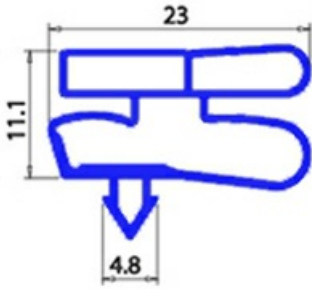

2103442

GUARNIZIONE MAGNETICA AD INCASTRO.575X1700mm (313) NERO BEV40 -> XX3

Data: 23-11-2024

Dati tecnici

LATO CORTO mm	A=575 mm
LATO LUNGO mm	B=1700 mm
TIPO PROFILO	XX3

Codici produttore

MONDIAL FRAMEC SRL