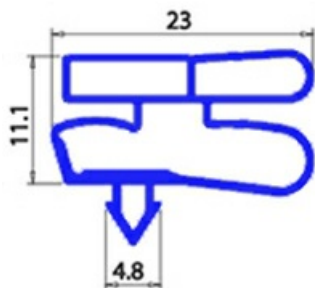

2103442

GUARNIZIONE MAGNETICA AD INCASTRO.575X1700mm (313) NERO BEV40 -> XX3

Data: 20-04-2025

Dati tecnici

LATO CORTO mm	A=575 mm
LATO LUNGO mm	B=1700 mm
TIPO PROFILO	XX3

Codici produttore

MONDIAL FRAMEC SRL
MONDIAL FRAMEC SRL