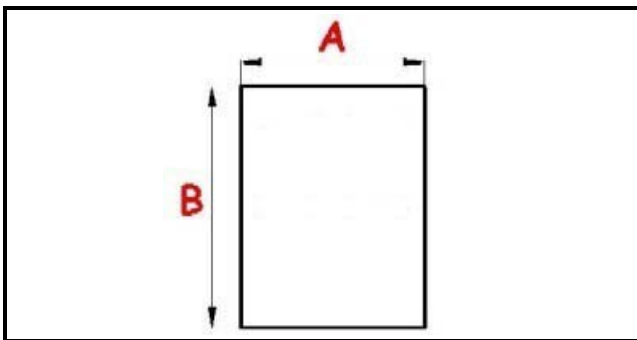

2103442

GUARNIZIONE MAGNETICA AD INCASTRO.575X1700mm (313) NERO BEV40 -> XX3

Data: 23-12-2024

Dati tecnici

LATO CORTO mm	A=575 mm
LATO LUNGO mm	B=1700 mm
TIPO PROFILO	XX3

Codici produttore

MONDIAL FRAMEC SRL