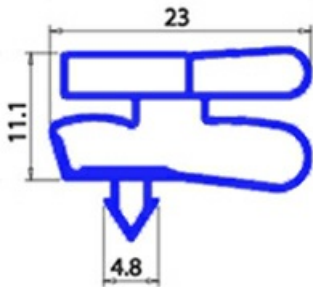

2103443

GUARNIZIONE MAGNETICA AD INCASTRO 562X1699mm (313) NERO KIC40 XX3

Data: 22-01-2025

**ORIGINAL
OSP
SPARE PARTS**

Dati tecnici

LATO CORTO mm	A=562 mm
LATO LUNGO mm	B=1699 mm
TIPO PROFILO	XX3

Codici produttore