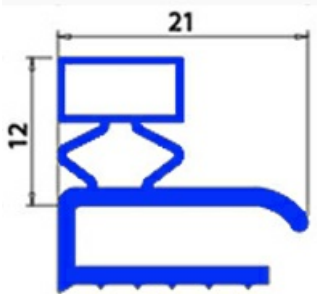

2103449

GUARNIZIONE MAGNETICA A MEZZOBORDO 388X308 MM XX5

Data: 04-03-2025

**Dati tecnici**

LATO CORTO mm	A=308 mm
LATO LUNGO mm	B=388 mm
TIPO PROFILO	XX5