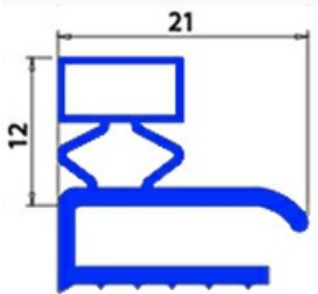

2103449

**GUARNIZIONE MAGNETICA A MEZZOBORDO 388X308 MM XX5**

Data: 23-11-2024

**Dati tecnici**

LATO CORTO mm	A=308 mm
LATO LUNGO mm	B=388 mm
TIPO PROFILO	XX5