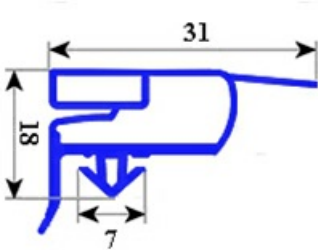

2103454

GUARNIZIONE MAGNETICA AD INCASTRO RIC. PORTA 700 ARF 2007 655X1495mm QQ6

Data: 23-11-2024

Dati tecnici

LATO CORTO mm	A=655 mm
LATO LUNGO mm	B=1495 mm
TIPO PROFILO	QQ6

Codici produttore

ILSA SPA
ILSA SPA