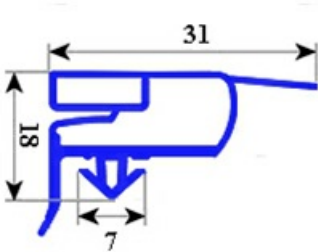

# GUARNIZIONE MAGNETICA AD INCASTRO RIC. PORTA 700 ARF 2007 655X1495mm QQ6

Data: 23-12-2024

## Dati tecnici

LATO CORTO mm	A=655 mm
LATO LUNGO mm	B=1495 mm
TIPO PROFILO	QQ6