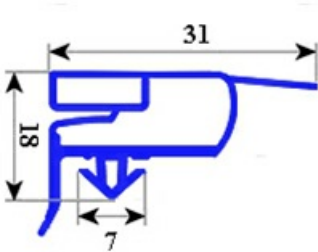

2103454

GUARNIZIONE MAGNETICA AD INCASTRO RIC. PORTA 700 ARF 2007 655X1495mm QQ6

Data: 04-03-2025

Dati tecnici

LATO CORTO mm	A=655 mm
LATO LUNGO mm	B=1495 mm
TIPO PROFILO	QQ6

Codici produttore

ILSA SPA

ILSA SPA