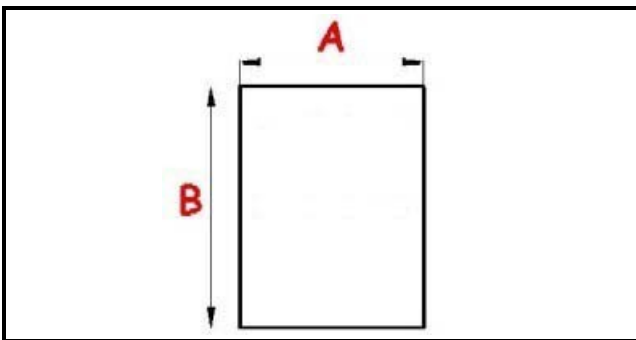

2103454

GUARNIZIONE MAGNETICA AD INCASTRO RIC. PORTA 700 ARF 2007 655X1495mm QQ6

Data: 23-11-2024

Dati tecnici

LATO CORTO mm	A=655 mm
LATO LUNGO mm	B=1495 mm
TIPO PROFILO	QQ6

Codici produttore

ILSA SPA
ILSA SPA