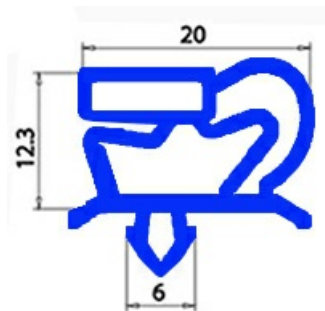

2103458

GUARNIZIONE MAGNETICA AD INCASTRO 1580 x680 mm IRF C&D Fiocchetti QQ1

Data: 22-01-2025

Dati tecnici

LATO CORTO mm	A=680 mm
LATO LUNGO mm	B=1580 mm
TIPO PROFILO	QQ1