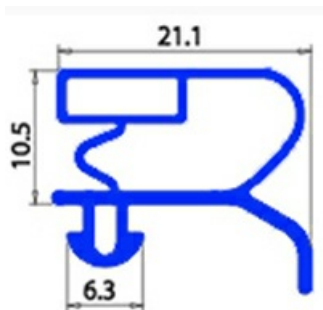

2103460

GUARNIZIONE MAGNETICA AD INCASTRO 423X185 MM (32312) XX1

Data: 23-12-2024

**Dati tecnici**

LATO CORTO mm	A=185 mm
LATO LUNGO mm	B=423 mm
TIPO PROFILO	XX1