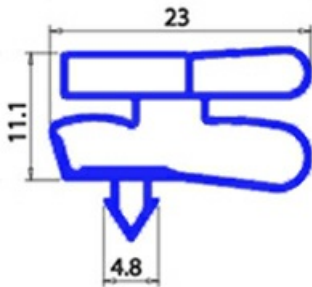

2103465

GUARNIZIONE MAGNETICA AD INCASTRO 570X1445 MONDIAL ELITE BEV32 -> XX3

Data: 23-12-2024

**ORIGINAL
OSP
SPARE PARTS**

Dati tecnici

LATO CORTO mm	A=570 mm
LATO LUNGO mm	B=1445 mm
TIPO PROFILO	XX3

Codici produttore