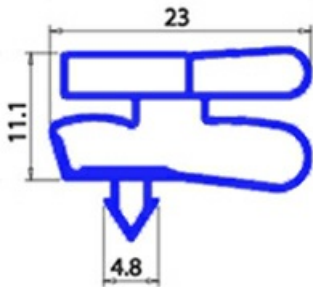

2103465

GUARNIZIONE MAGNETICA AD INCASTRO 570X1445 MONDIAL ELITE BEV32 -> XX3

Data: 04-03-2025

**ORIGINAL
OSP
SPARE PARTS**

Dati tecnici

LATO CORTO mm	A=570 mm
LATO LUNGO mm	B=1445 mm
TIPO PROFILO	XX3

Codici produttore