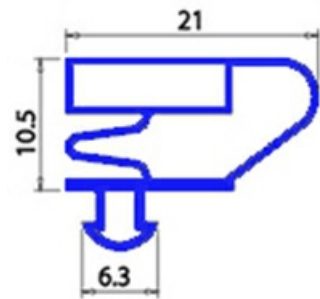

2103472

GUARNIZIONE MAGNETICA A INCASTRO 415X613MM O.D. QQ4

Data: 23-12-2024

**Dati tecnici**

| | |
|---------------|----------|
| LATO CORTO mm | A=415 mm |
| LATO LUNGO mm | B=613 mm |
| TIPO PROFILO | QQ4 |