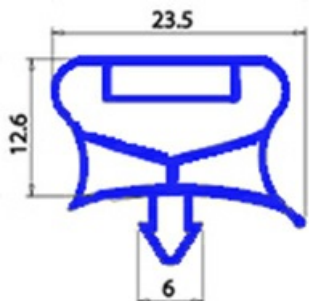

# GUARNIZIONE MAGNETICA AD INCASTRO PORTA BF051 420X710MM QQ7

Data: 20-04-2025

## Dati tecnici

LATO CORTO mm	A=420 mm
LATO LUNGO mm	B=710 mm
TIPO PROFILO	QQ7