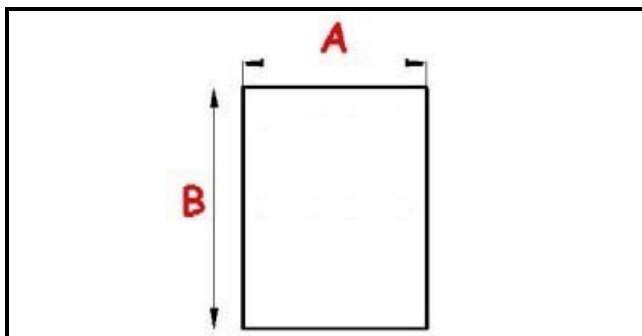

## Dati tecnici

LATO CORTO mm	A=420 mm
LATO LUNGO mm	B=710 mm
TIPO PROFILO	QQ7