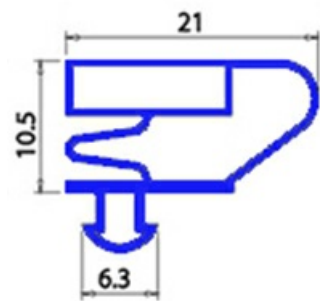

2103477

GUARNIZIONE MAGNETICA AD INCASTRO 1585X656 MM QQ4

Data: 23-11-2024

**Dati tecnici**

| | |
|---------------|-----------|
| LATO CORTO mm | A=656 mm |
| LATO LUNGO mm | B=1585 mm |
| TIPO PROFILO | QQ4 |