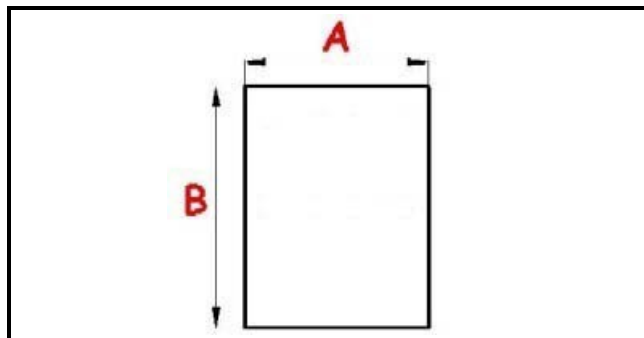

2103481

GUARNIZIONE MAGNETICA AD INCASTRO 498 X 639 MM POLARIS QQ1

Data: 05-03-2025

Dati tecnici

LATO CORTO mm	A=498 mm
LATO LUNGO mm	B=639 mm
TIPO PROFILO	QQ1