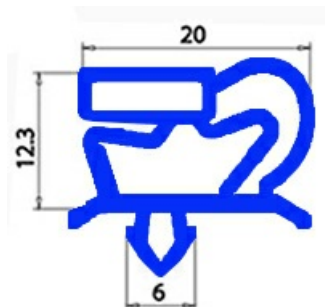

2103481

GUARNIZIONE MAGNETICA AD INCASTRO 498 X 639 MM POLARIS QQ1

Data: 05-03-2025

Dati tecnici

LATO CORTO mm	A=498 mm
LATO LUNGO mm	B=639 mm
TIPO PROFILO	QQ1