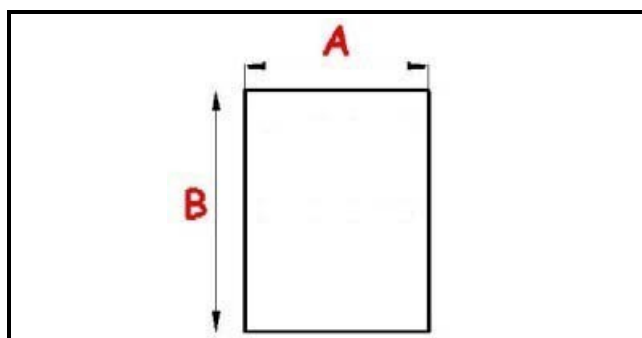

2103484

GUARNIZIONE MAGNETICA A INCASTRO 420X725MM O.D. QQ8

Data: 23-12-2024

**Dati tecnici**

LATO CORTO mm	A=420 mm
LATO LUNGO mm	B=725 mm
TIPO PROFILO	QQ8