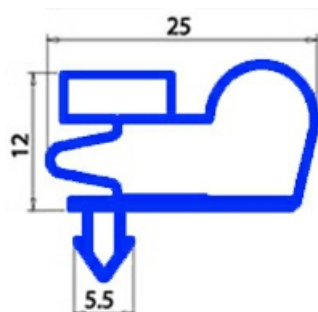

2103484

GUARNIZIONE MAGNETICA A INCASTRO 420X725MM O.D. QQ8

Data: 23-12-2024

**Dati tecnici**

LATO CORTO mm	A=420 mm
LATO LUNGO mm	B=725 mm
TIPO PROFILO	QQ8