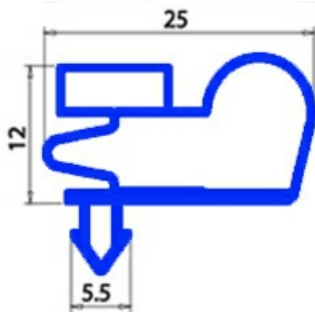

2103484

**GUARNIZIONE MAGNETICA A INCASTRO 420X725MM O.D. QQ8**

Data: 23-11-2024

**Dati tecnici**

LATO CORTO mm	A=420 mm
LATO LUNGO mm	B=725 mm
TIPO PROFILO	QQ8