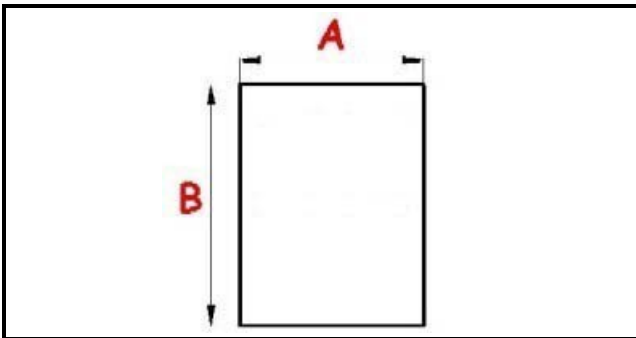

2103485

**GUARNIZIONE MAGNETICA A INCASTRO 660X470MM O.D. QQ8**

Data: 22-01-2025

**Dati tecnici**

LATO CORTO mm	A=470 mm
LATO LUNGO mm	B=660 mm
TIPO PROFILO	QQ8