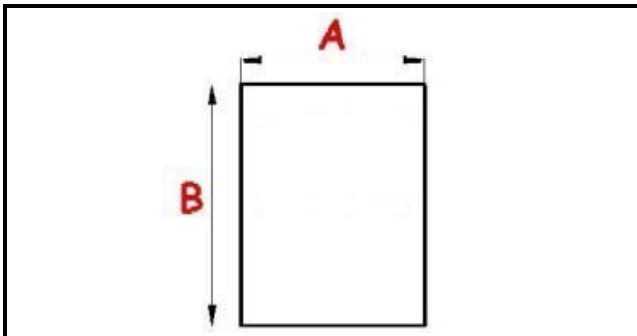

2103485

GUARNIZIONE MAGNETICA A INCASTRO 660X470MM O.D. QQ8

Data: 23-11-2024

**Dati tecnici**

LATO CORTO mm	A=470 mm
LATO LUNGO mm	B=660 mm
TIPO PROFILO	QQ8