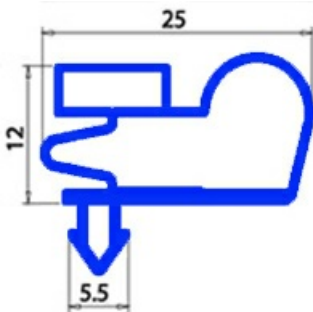

2103485

GUARNIZIONE MAGNETICA A INCASTRO 660X470MM O.D. QQ8

Data: 23-11-2024

**Dati tecnici**

LATO CORTO mm	A=470 mm
LATO LUNGO mm	B=660 mm
TIPO PROFILO	QQ8