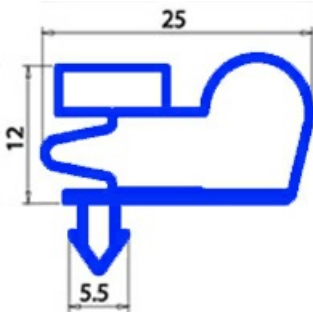

2103485

**GUARNIZIONE MAGNETICA A INCASTRO 660X470MM O.D. QQ8**

Data: 22-01-2025

**Dati tecnici**

LATO CORTO mm	A=470 mm
LATO LUNGO mm	B=660 mm
TIPO PROFILO	QQ8