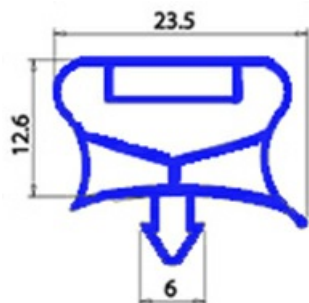

2103488

GUARNIZIONE MAGNETICA A INCASTRO 700X1550MM O.D. QQ7

Data: 04-03-2025

**Dati tecnici**

LATO CORTO mm	A=700 mm
LATO LUNGO mm	B=1550 mm
TIPO PROFILO	QQ7