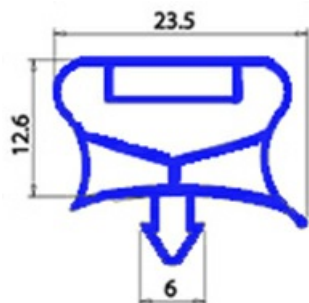

2103488

GUARNIZIONE MAGNETICA A INCASTRO 700X1550MM O.D. QQ7

Data: 23-12-2024

**Dati tecnici**

LATO CORTO mm	A=700 mm
LATO LUNGO mm	B=1550 mm
TIPO PROFILO	QQ7