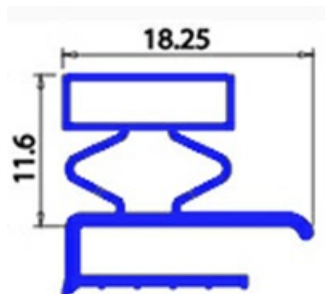

2103489

GUARNIZIONE MAGNETICA MEZZOBORDO 1020X280MM O.D. XX10

Data: 22-01-2025

**Dati tecnici**

LATO CORTO mm	A=280 mm
LATO LUNGO mm	B=1020 mm
TIPO PROFILO	XX10