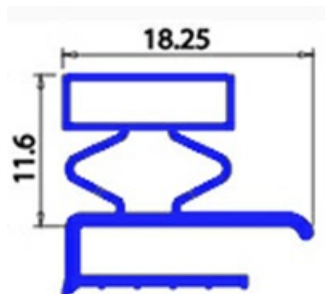

2103489

GUARNIZIONE MAGNETICA MEZZOBORDO 1020X280MM O.D. XX10

Data: 23-12-2024

**Dati tecnici**

LATO CORTO mm	A=280 mm
LATO LUNGO mm	B=1020 mm
TIPO PROFILO	XX10