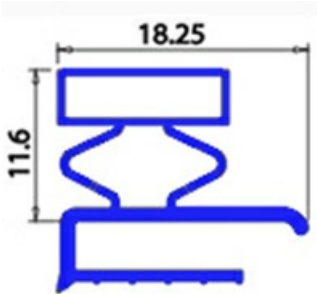

2103489

GUARNIZIONE MAGNETICA MEZZOBORDO 1020X280MM O.D. XX10

Data: 04-03-2025

**Dati tecnici**

LATO CORTO mm	A=280 mm
LATO LUNGO mm	B=1020 mm
TIPO PROFILO	XX10