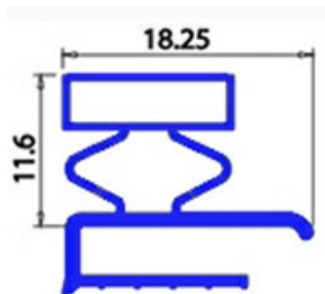

2103489

GUARNIZIONE MAGNETICA MEZZOBORDO 1020X280MM O.D. XX10

Data: 23-11-2024

**Dati tecnici**

LATO CORTO mm	A=280 mm
LATO LUNGO mm	B=1020 mm
TIPO PROFILO	XX10