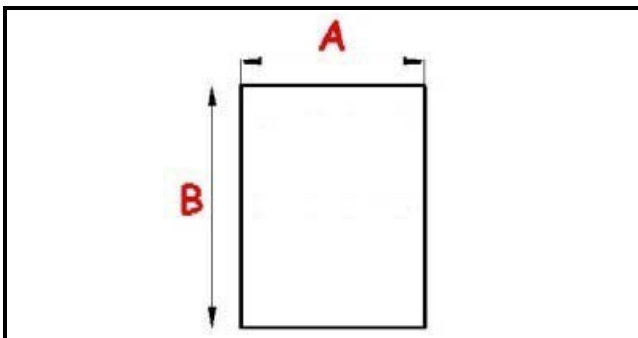

2103490

GUARNIZIONE MAGNETICA INCASTRO 1640X685 O.D. XX3

Data: 20-04-2025

Dati tecnici

LATO CORTO mm	A=685 mm
LATO LUNGO mm	B=1640 mm
TIPO PROFILO	XX3