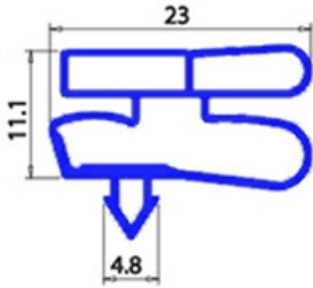

2103490

GUARNIZIONE MAGNETICA INCASTRO 1640X685 O.D. XX3

Data: 20-04-2025

Dati tecnici

LATO CORTO mm	A=685 mm
LATO LUNGO mm	B=1640 mm
TIPO PROFILO	XX3