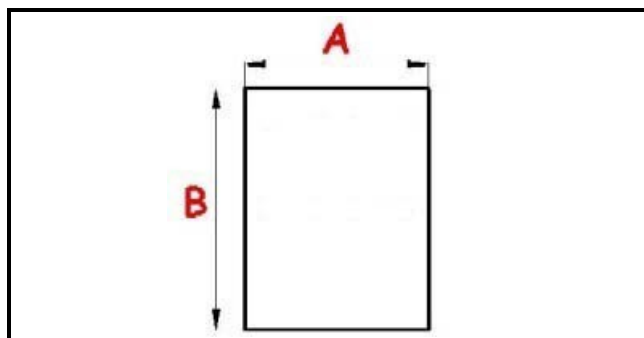

2103493

GUARNIZIONE MAGNETICA A INCASTRO 1010X575MM O.D. XX3

Data: 23-11-2024

**Dati tecnici**

LATO CORTO mm	A=575 mm
LATO LUNGO mm	B=1010 mm
TIPO PROFILO	XX3