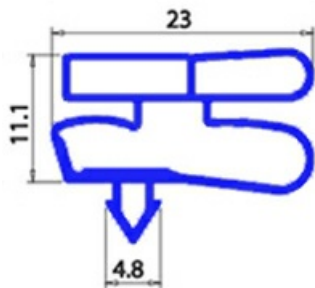

2103493

GUARNIZIONE MAGNETICA A INCASTRO 1010X575MM O.D. XX3

Data: 23-11-2024

**Dati tecnici**

LATO CORTO mm	A=575 mm
LATO LUNGO mm	B=1010 mm
TIPO PROFILO	XX3