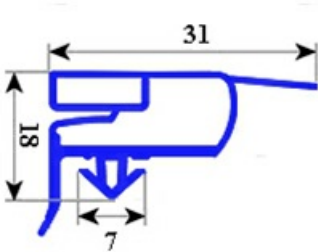

2103494

GUARNIZIONE MAGNETICA AD INCASTRO RIC. PORTA PA 1/1 ARF 2007 1495x695 - QQ6

Data: 23-12-2024

Dati tecnici

LATO CORTO mm	A=695 mm
LATO LUNGO mm	B=1495 mm
TIPO PROFILO	QQ6

Codici produttore

ILSA SPA