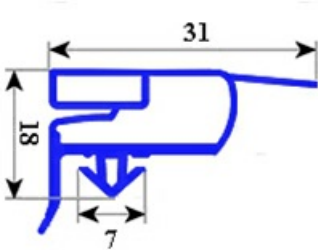

2103494

GUARNIZIONE MAGNETICA AD INCASTRO RIC. PORTA PA 1/1 ARF 2007 1495x695 - QQ6

Data: 23-11-2024

Dati tecnici

LATO CORTO mm	A=695 mm
LATO LUNGO mm	B=1495 mm
TIPO PROFILO	QQ6

Codici produttore

ILSA SPA