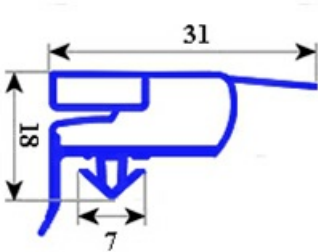

2103494

GUARNIZIONE MAGNETICA AD INCASTRO RIC. PORTA PA 1/1 ARF 2007 1495x695 - QQ6

Data: 22-01-2025

Dati tecnici

LATO CORTO mm	A=695 mm
LATO LUNGO mm	B=1495 mm
TIPO PROFILO	QQ6

Codici produttore

ILSA SPA