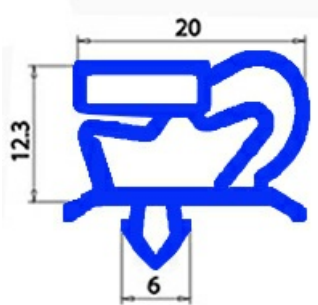

2103497

GUARNIZIONE MAGNETICA AD INCASTRO 1525X635MM O.D. QQ1

Data: 23-11-2024

**Dati tecnici**

LATO CORTO mm	A=635 mm
LATO LUNGO mm	B=1525 mm
TIPO PROFILO	QQ1