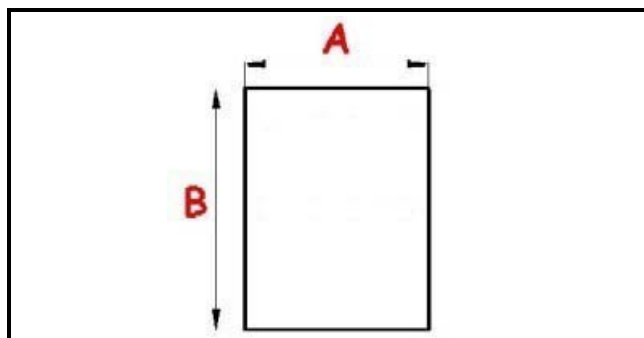

2103498

GUARNIZIONE MAGNETICA A INCASTRO 590X420MM O.D. XX3

Data: 23-12-2024

**Dati tecnici**

LATO CORTO mm	A=420 mm
LATO LUNGO mm	B=590 mm
TIPO PROFILO	XX3