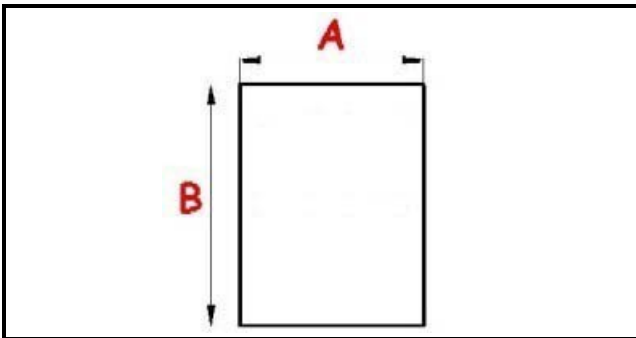

2103498

GUARNIZIONE MAGNETICA A INCASTRO 590X420MM O.D. XX3

Data: 23-11-2024

**Dati tecnici**

LATO CORTO mm	A=420 mm
LATO LUNGO mm	B=590 mm
TIPO PROFILO	XX3