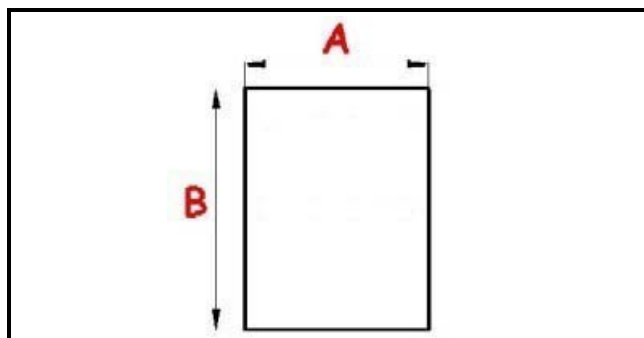

2103498

GUARNIZIONE MAGNETICA A INCASTRO 590X420MM O.D. XX3

Data: 05-03-2025

**Dati tecnici**

LATO CORTO mm	A=420 mm
LATO LUNGO mm	B=590 mm
TIPO PROFILO	XX3