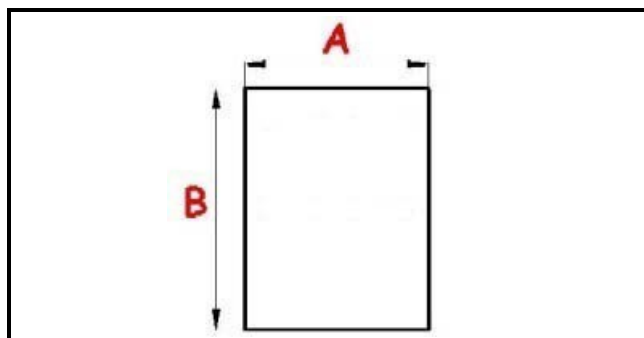

2103498

GUARNIZIONE MAGNETICA A INCASTRO 590X420MM O.D. XX3

Data: 22-01-2025

**Dati tecnici**

LATO CORTO mm	A=420 mm
LATO LUNGO mm	B=590 mm
TIPO PROFILO	XX3