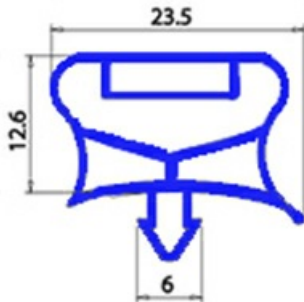

2103500

GUARNIZIONE MAGNETICA AD INCASTRO PORTA 597X410 MM QQ7

Data: 23-11-2024

Dati tecnici

LATO CORTO mm	A=410 mm
LATO LUNGO mm	B=597 mm
TIPO PROFILO	QQ7

Codici produttore

SILKO ALI GROUP SRL A SOCIO UNICO