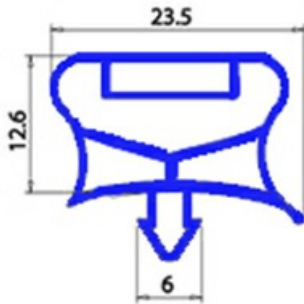

# GUARNIZIONE MAGNETICA AD INCASTRO PORTA 597X410 MM QQ7

Data: 22-01-2025

## Dati tecnici

LATO CORTO mm	A=410 mm
LATO LUNGO mm	B=597 mm
TIPO PROFILO	QQ7