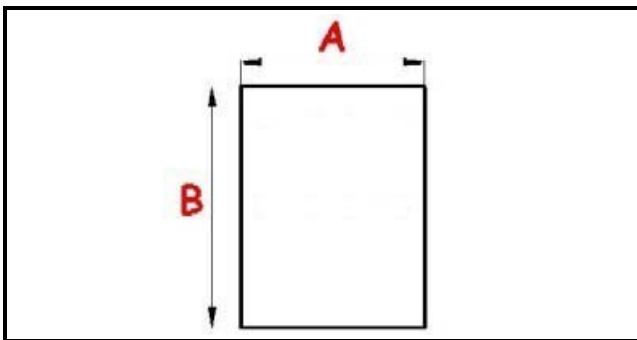

2103500

GUARNIZIONE MAGNETICA AD INCASTRO PORTA 597X410 MM QQ7

Data: 04-03-2025

Dati tecnici

LATO CORTO mm	A=410 mm
LATO LUNGO mm	B=597 mm
TIPO PROFILO	QQ7

Codici produttore

SILKO ALI GROUP SRL A SOCIO UNICO