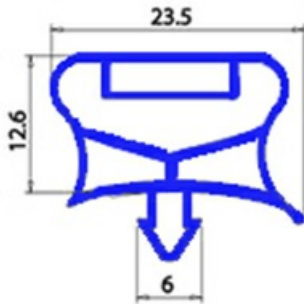

2103500

GUARNIZIONE MAGNETICA AD INCASTRO PORTA 597X410 MM QQ7

Data: 04-03-2025

Dati tecnici

LATO CORTO mm	A=410 mm
LATO LUNGO mm	B=597 mm
TIPO PROFILO	QQ7

Codici produttore

SILKO ALI GROUP SRL A SOCIO UNICO