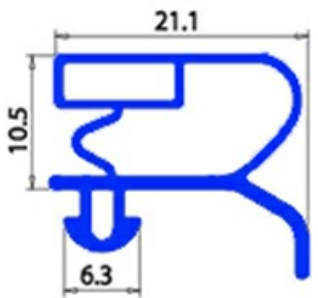

2103503

GUARNIZIONE MAGNETICA AD INCASTRO 621X498 MM EVERLASTING XX1

Data: 23-11-2024

Dati tecnici

LATO CORTO mm	A=498 mm
LATO LUNGO mm	B=621 mm
TIPO PROFILO	XX1

Codici produttore

EVERLASTING SRL