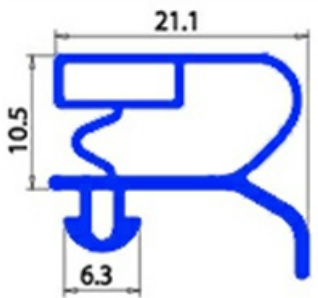

# GUARNIZIONE MAGNETICA AD INCASTRO 621X498 MM EVERLASTING XX1

Data: 23-12-2024

## Dati tecnici

LATO CORTO mm	A=498 mm
LATO LUNGO mm	B=621 mm
TIPO PROFILO	XX1