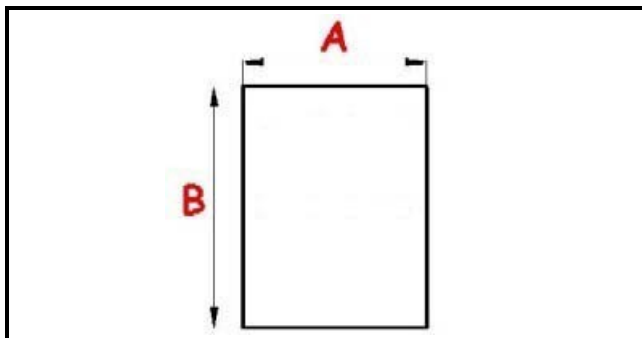

Dati tecnici

LATO CORTO mm	A=290 mm
LATO LUNGO mm	B=495 mm
TIPO PROFILO	XX1