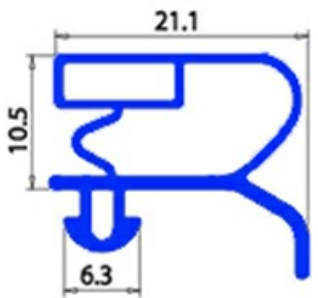

2103505

GUARNIZIONE MAGNETICA AD INCASTROO 495x290MM EVERLASTING XX1

Data: 23-11-2024

Dati tecnici

LATO CORTO mm	A=290 mm
LATO LUNGO mm	B=495 mm
TIPO PROFILO	XX1