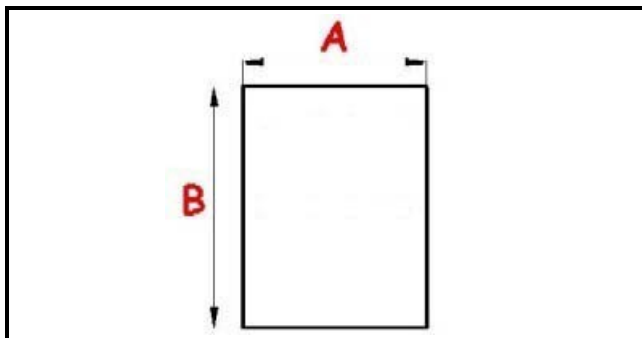

2103505

GUARNIZIONE MAGNETICA AD INCASTROO 495x290MM EVERLASTING XX1

Data: 05-03-2025

Dati tecnici

LATO CORTO mm	A=290 mm
LATO LUNGO mm	B=495 mm
TIPO PROFILO	XX1