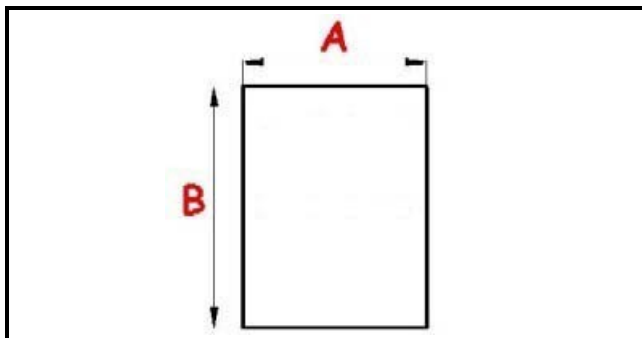

2103505

GUARNIZIONE MAGNETICA AD INCASTROO 495x290MM EVERLASTING XX1

Data: 23-12-2024

Dati tecnici

LATO CORTO mm	A=290 mm
LATO LUNGO mm	B=495 mm
TIPO PROFILO	XX1