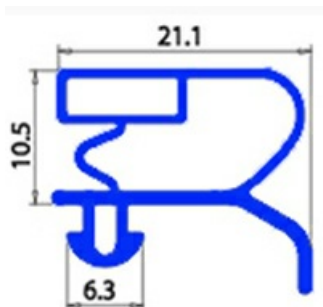

2103505

GUARNIZIONE MAGNETICA AD INCASTROO 495x290MM EVERLASTING XX1

Data: 23-12-2024