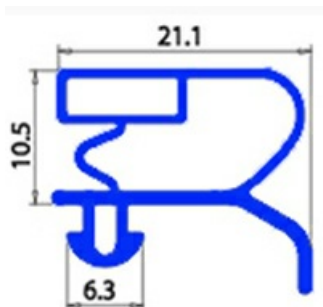

2103505

GUARNIZIONE MAGNETICA AD INCASTROO 495x290MM EVERLASTING XX1

Data: 23-12-2024

Dati tecnici

LATO CORTO mm	A=290 mm
LATO LUNGO mm	B=495 mm
TIPO PROFILO	XX1