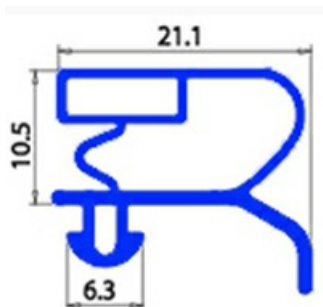

2103505

GUARNIZIONE MAGNETICA AD INCASTROO 495x290MM EVERLASTING XX1

Data: 05-03-2025

Dati tecnici

LATO CORTO mm	A=290 mm
LATO LUNGO mm	B=495 mm
TIPO PROFILO	XX1