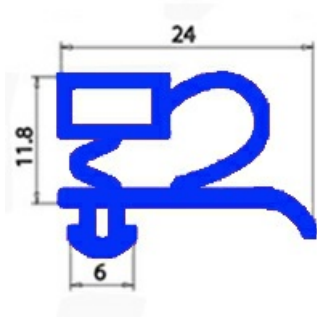

2103509

GUARNIZIONE MAGNETICA A INCASTRO 1565X630MM O.D.QQ3

Data: 23-12-2024

**Dati tecnici**

LATO CORTO mm	A=630 mm
LATO LUNGO mm	B=1565 mm
TIPO PROFILO	QQ3