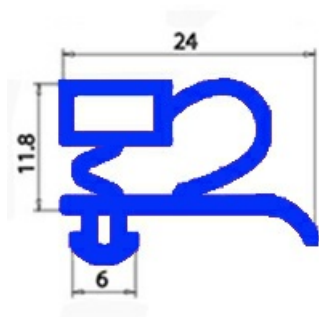

2103510

**GUARNIZIONE MAGNETICA A INCASTRO 690X1600MM O.D. QQ3**

Data: 23-11-2024

**Dati tecnici**

LATO CORTO mm	A=690 mm
LATO LUNGO mm	B=1600 mm
TIPO PROFILO	QQ3