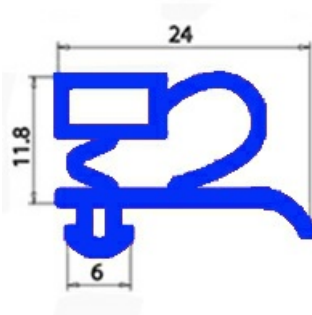

2103510

**GUARNIZIONE MAGNETICA A INCASTRO 690X1600MM O.D. QQ3**

Data: 23-12-2024

**Dati tecnici**

LATO CORTO mm	A=690 mm
LATO LUNGO mm	B=1600 mm
TIPO PROFILO	QQ3