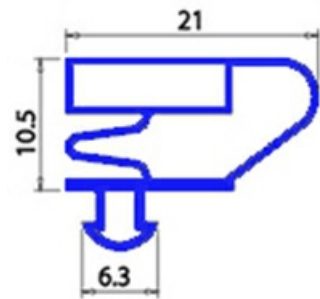

2103515

**GUARNIZIONE MAGNETICA AD INCASTRO 655X465MM O.D. QQ4**

Data: 22-01-2025

**Dati tecnici**

LATO CORTO mm	A=465 mm
LATO LUNGO mm	B=655 mm
TIPO PROFILO	QQ4